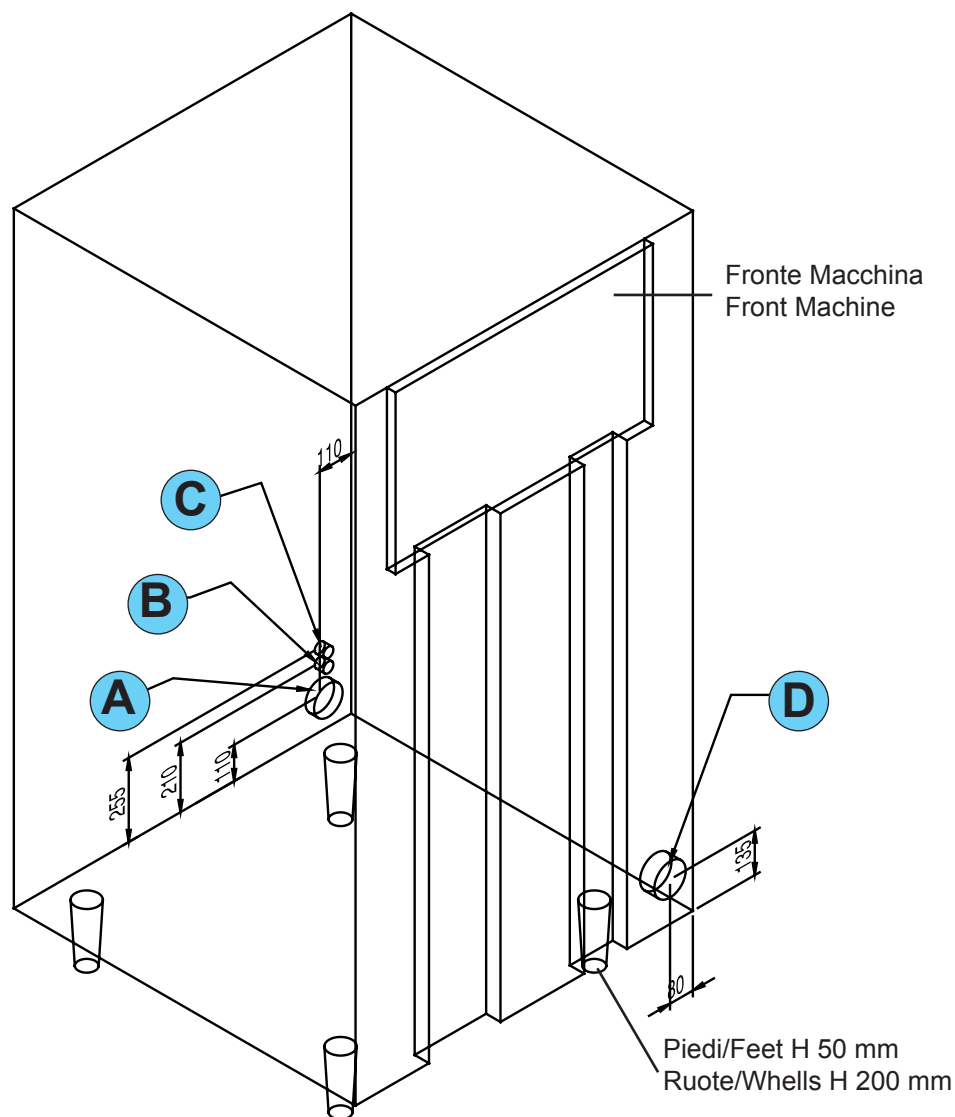

AQUAMAC 1000 400V/3N/50Hz

Tecnomac®

ACQUAMAC 1000 Refrigeratori d'acqua - Water Chillers

1. **A** Scarico Acqua - Water Discharge (1" 1/4)   **C** Alimentazione elettrica - Electrical Supply
2. **B** Entrata Acqua - Water Inlet (3/4 ")   **D** Uscita Acqua refrigerata - Outlet Water cooled (3/4")

NOTE

Manuale - modello senza pompa non adatto alla connessione con dosatore/miscelatore
Manual - model without outlet pump not suitable for connection to a water doser/mixer

Automatico - modello con pompa e autoclave
Automatic - model with pump and autoclave

AQUAMAC1000 400V-3N-50HZ-000.indd