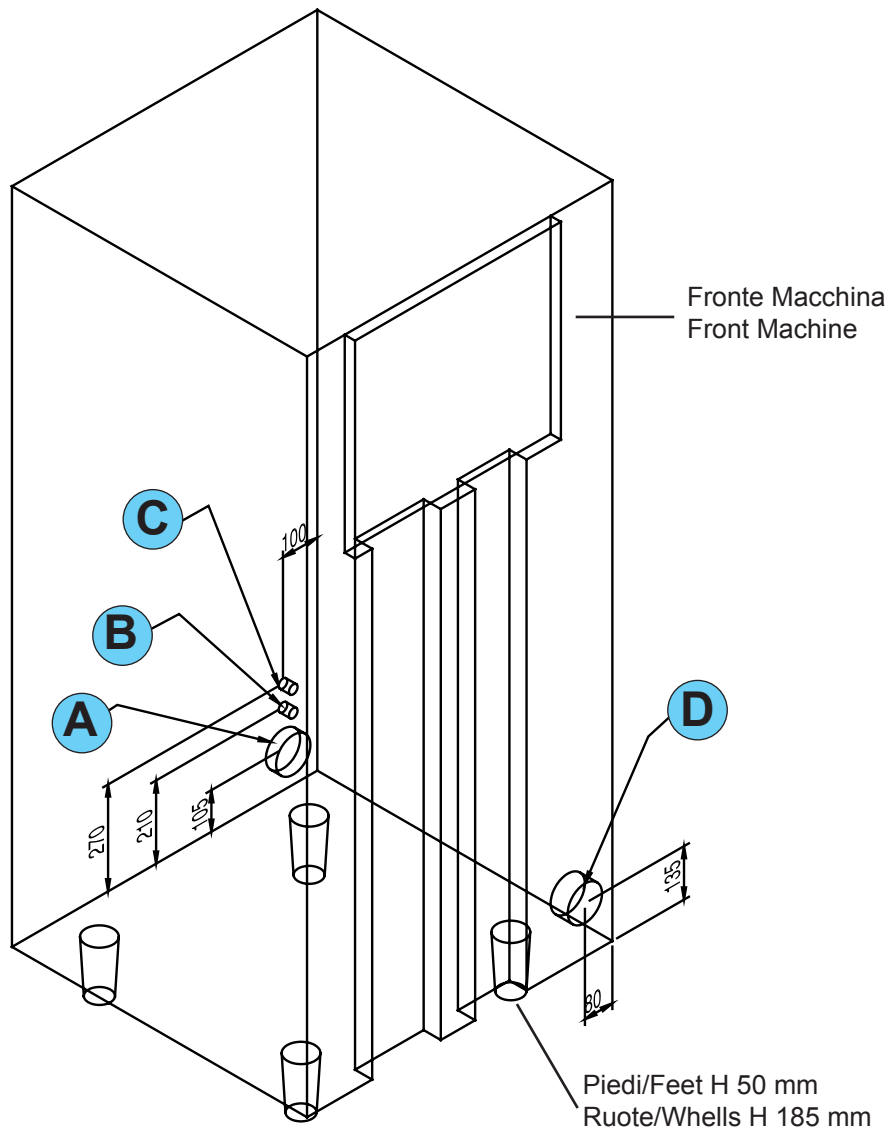

AQUAMAC 500 400V/3N/50Hz

Tecnomac®

ACQUAMAC 500 Refrigeratori d'acqua - Water Chillers

1. **A** Scarico Acqua - Water Discharge (1" 1/4)   **C** Alimentazione elettrica - Electrical Supply
   B Entrata Acqua - Water Inlet (3/4 ")   **D** Uscita Acqua refrigerata - Outlet Water cooled (3/4")

NOTE

Manuale - modello senza pompa non adatto alla connessione con dosatore/miscelatore
Manual - model without outlet pump not suitable for connection to a water doser/mixer

Automatico - modello con pompa e autoclave
Automatic - model with pump and autoclave

AQUAMAC500 400V-3N-50HZ-000.indd

Castel MAC SpA

Via del Lavoro,9 - C.P. 172
I - 31033 Castelfranco Veneto (TV)
ITALY EU

Tel. +39 0423 738452
Fax +39 0423 722811

Tecnomac